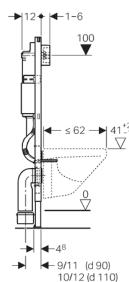

Duofix UP100 монтажный сет для подвесного унитаза, с фронтальным управлением

Новый

Цель применения

- Для монтажа в гипсокартонные стены на высоту рамы или по высоте помещения перед капитальной либо гипсокартонной стеной
- Для унитазов с межосевым расстоянием под крепежные шпильки 18 см или 23 см
- Для крепежа в пол (0 - 20 см)
- Для установки перед капитальной стеной или пустотелой перегородкой
- Для скрытой установки на капитальной стене
- Для установки в пристенке в высоту помещения или в разделительной перегородке
- Для подсоединения Geberit AquaClean
- Не подходит для бетонирования

Характеристики

- Рама порошковой окраски, синий ультрамарин
- Самонесущая конструкция
- Рама с отверстиями ш 9 мм для крепления в деревянном каркасе
- Ножки оцинкованные, с бесступенчатой регулировкой 0 - 20 см
- Опорная площадка из пластика, глубина подходит для монтажа в профиль UW50
- Бачок UP100, толщина 12 см, Бачок скрытого монтажа с фронтальным управлением смыва
- Бачок скрытого монтажа, полностью герметизированный от попадания конденсата
- Настраивается большой объем воды для смыва
- объем малого смыва не регулируется
- При заводской установке возможен немедленный последующий смыв
- Подвод воды по центру сзади или сверху
- Присоединение подводки к запорному клапану вручную без инструмента
- Двойной смыв со смывной клавишей Delta50, Delta51 или Delta21
- Смыв/стоп или одинарный смыв со смывной клавишей Delta40, Delta15 или Delta11
- Регулируемый объем смыва
- Подвод воды по центру сзади или сверху
- Гибкая подводка для углового запорного вентиля прикручивается без применения инструментов
- Монтажная глубина 12 см

Технические данные

Объем воды для смыва, заводская установка	6 и 3 л
Малый объем воды для смыва, диапазон настройки	3-4 л
Большой объем воды для смыва, диапазон настройки	4,5 / 6 / 7,5 л