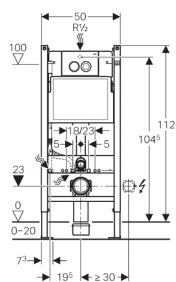

Duofix UP100 монтажный сет для подвесного унитаза, с фронтальным управлением

Новый

Цель применения

- Для монтажа в гипсокартонные стены на высоту рамы или по высоте помещения перед капитальной либо гипсокартонной стеной
- Для унитазов с межосевым расстоянием под крепежные шпильки 18 см или 23 см
- Для крепежа в пол (0 - 20 см)
- Для установки перед капитальной стеной или пустотелой перегородкой
- Для скрытой установки на капитальной стене
- Для установки в пристенке в высоту помещения или в разделительной перегородке
- Для подсоединения Geberit AquaClean
- Не подходит для бетонирования

Характеристики

- Рама порошковой окраски, синий ультрамарин
- Самонесущая конструкция
- Рама с отверстиями ш 9 мм для крепления в деревянном каркасе
- Ножки оцинкованные, с бесступенчатой регулировкой 0 - 20 см
- Опорная площадка из пластика, глубина подходит для монтажа в профиль UW50
- Бачок UP100, толщина 12 см, Бачок скрытого монтажа с фронтальным управлением смыва
- Бачок скрытого монтажа, полностью герметизированный от попадания конденсата
- Настраивается большой объем воды для смыва
- объем малого смыва не регулируется
- При заводской установке возможен немедленный последующий смыв
- Подвод воды по центру сзади или сверху
- Присоединение подводки к запорному клапану вручную без инструмента
- Двойной смыв со смывной клавишей Delta50, Delta51 или Delta21
- Смыв/стоп или одинарный смыв со смывной клавишей Delta40, Delta15 или Delta11
- Регулируемый объем смыва
- Подвод воды по центру сзади или сверху
- Гибкая подводка для углового запорного вентиля прикручивается без применения инструментов
- Монтажная глубина 12 см

Технические данные

Объем воды для смыва, заводская установка	6 и 3 л
Малый объем воды для смыва, диапазон настройки	3-4 л
Большой объем воды для смыва, диапазон настройки	4,5 / 6 / 7,5 л